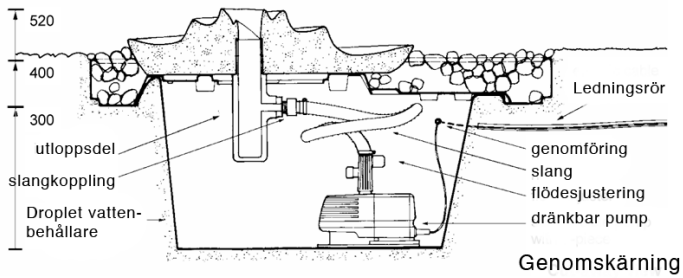

SWIRLER *Vattenskulptur*

Snäckformad.

Swirler är en unik, snäckformad skulptur där vattnet rör sig försiktigt längs de tre spiralerna med ett tyst och behagligt porlande ljud. Swirler passar utmärkt i de flesta utrymmen, såsom offentliga platser, trädgårdar och inomhus på kontor eller receptioner osv. Inomhus fungerar den även som luftfuktare. Används tillsammans med T03 Droplet vattenbehållare. Design av Iris Water.

För aktuell prisinformation och hela Virbela Ateljés utbud se www.flowforms.

Fakta

Längd: 62 cm, bredd: 51 cm.

Vikt komplett: 48 kg.

Material: konststen

Färger: grön eller ljusröd granit.

Nödvändiga tillbehör: pump och vattenbehållare.

Virbela Ateljé
 telefon: 08 551 50 335
 e-mail: virbela@flowforms.se
 webbplats: www.flowforms.se

 **VIRBELA ATELJÉ**
 VATTEN SKULPTUR LANDSKAP EKOLOGI TEKNIK

Swirler vattensulptur

Swirler är en lätt placerad och lättmonterad vattensulptur.

För aktuella priser och tillbehör se separat prislista (hämtas från www.flowforms.se).

Förslag till montering i T03 Droplet vattenbehållare. Måttatt skiss.

Swirler i radusträdgård

Swirler

Swirler.

Förslag till montering i platsbyggd vattenbehållare.