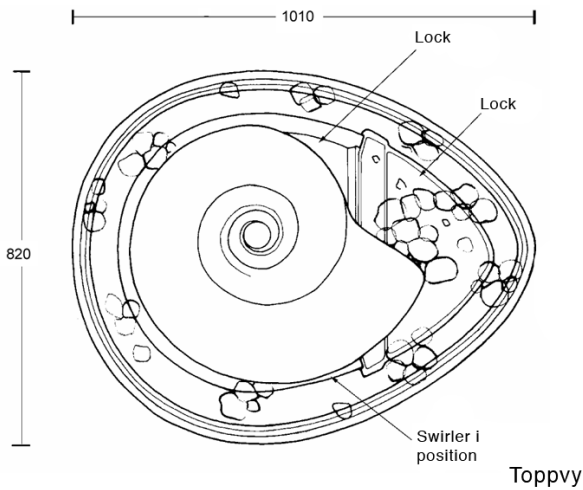

För aktuell prisinformation och hela Virbela Ateljés utbud se www.flowforms.

Fakta

Längd: 62 cm, bredd: 51 cm.

Vikt komplett: 48 kg.

Material: konststen

Färger: grön eller ljusröd granit.

Nödvändiga tillbehör: pump och vattenbehållare.

Virbela Ateljé
 telefon: 08 551 50 335
 e-mail: virbela@flowforms.se
 webbplats: www.flowforms.se

 **VIRBELA ATELJÉ**
 VATTEN SKULPTUR LANDSKAP EKOLOGI TEKNIK

Swirler vattensulptur

Swirler är en lätt placerad och lättmonterad vattensulptur.

För aktuella priser och tillbehör se separat prislista (hämtas från www.flowforms.se).

Förslag till montering i T03 Droplet vattenbehållare. Måttatt skiss.

Swirler i radusträdgård

Swirler

Swirler.

Förslag till montering i platsbyggd vattenbehållare.