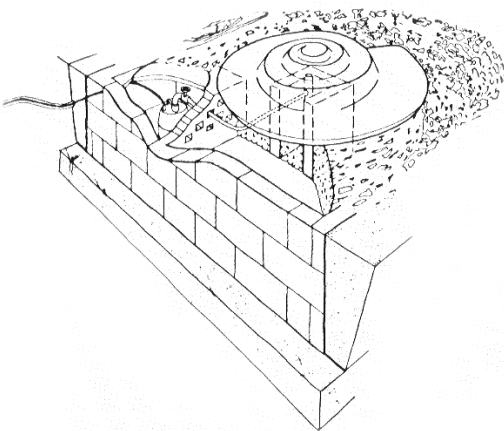

SWIRLER *Vattenskulptur*

Snäckformad.

Swirler är en unik, snäckformad skulptur där vattnet rör sig försiktigt längs de tre spiralerna med ett tyst och behagligt porlande ljud. Swirler passar utmärkt i de flesta utrymmen, såsom offentliga platser, trädgårdar och inomhus på kontor eller receptioner osv. Inomhus fungerar den även som luftfuktare. Används tillsammans med T03 Droplet vattenbehållare. Design av Iris Water.

För aktuell prisinformation och hela Virbela Ateljés utbud se www.flowforms.

Fakta

Längd: 62 cm, bredd: 51 cm.

Vikt komplett: 48 kg.

Material: konststen

Färger: grön eller ljusröd granit.

Nödvändiga tillbehör: pump och vattenbehållare.

Virbela Ateljé
 telefon: 08 551 50 335
 e-mail: virbela@flowforms.se
 webbplats: www.flowforms.se

 **VIRBELA ATELJÉ**
 VATTEN SKULPTUR LANDSKAP EKOLOGI TEKNIK

Swirler vattensulptur

Swirler är en lätt placerad och lättmonterad vattensulptur.

För aktuella priser och tillbehör se separat prislista (hämtas från www.flowforms.se).

Förslag till montering i T03 Droplet vattenbehållare. Måttatt skiss.

Swirler i radusträdgård

Swirler

Swirler.

Förslag till montering i platsbyggd vattenbehållare.