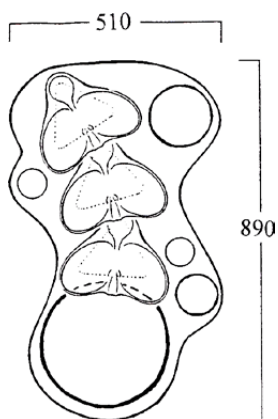

För aktuell prisinformation och hela Virbela Ateljés utbud se www.flowforms.se

Fakta

Storlek: bredd 26 cm.

Vikt: ca 2,5 kg per skål.

Material: konststen eller slätbetong.

Färg: Ljusgrå/vit, grå, terrakotta, svart diabas eller älvdalsporfyr.

Flödesmängd: 0,8 – 3,0 l/min.

Nödvändiga tillbehör: 10 watts elektrisk pump.

Virbela Ateljé
telefon: 08 551 50 335
e-mail: virbela@flowforms.se
webbplats: www.flowforms.se

 **VIRBELA ATELJÉ**
VATTEN SKULPTUR LANDSKAP EKOLOGI TEKNIK

Amanda Flowform

Amanda finns i två olika paketsatser men säljs även styckvis.

Amanda paket 1:

Tre st Amanda Flowforms, elektrisk pump och slanginkoppling.

Amanda Kaskad Komplet:

Tre st Amanda Flowforms, slutsål, fundament, pump, slang och golvbricka (ej inkluderat: blommor, blomkrukor, sjösten, stenar).

För aktuella priser och tillbehör se separat prislista (hämtas från www.flowforms.se).

Amanda Kaskad Komplet. Måttsett principskiss sedd från ovan.

Amanda. Skål sedd från ovan. Bredd 26 cm.

Amanda i konststen. Färg: grå.