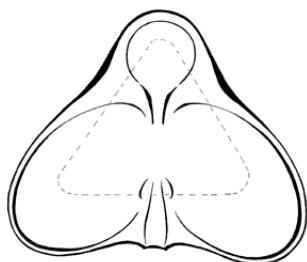

Flödesmängd: 0,8 – 3,0 l/min.

Nödvändiga tillbehör: 10 watts elektrisk pump.

Virbela Ateljé
telefon: 08 551 50 335
e-mail: virbela@flowforms.se
webbplats: www.flowforms.se

 **VIRBELA ATELJÉ**
VATTEN SKULPTUR LANDSKAP EKOLOGI TEKNIK

För aktuella priser och tillbehör se separat prislista (hämtas från www.flowforms.se).

Amanda Kaskad Komplet. Måttsett principskiss sedd från ovan.

Amanda. Skål sedd från ovan. Bredd 26 cm.

Amanda i konststen. Färg: grå.