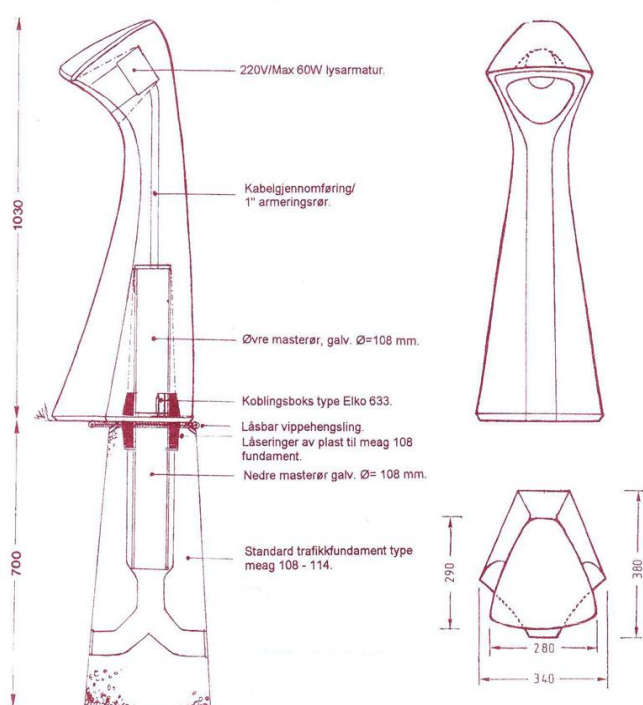

STIGFINNAREN *Lampa*

- Betonglampa för gång och cykelvägar.
- Konststen eller slätbetongutförande.
- Levereras med armatur och fundament.
- Fundament med gångjärn, enkelt montage.

Specifikation

Höjd	103 cm.
Bredd	34 cm.
Djup	38 cm.
Vikt lampa	60 kg.
Vikt fundament	60 kg.
Material	Slätbetong/ Konststen.
Färger	Svart diabas, grågrön diabas, älvdalsporfyr.
El / Armatur	Halogenlampsockel G9 eller E27 lampsockel. Klar eller opakglas. Kopplingsplint i sockeln. Fundament med in/ utgång för kablage.
Design	Hans Bartos.